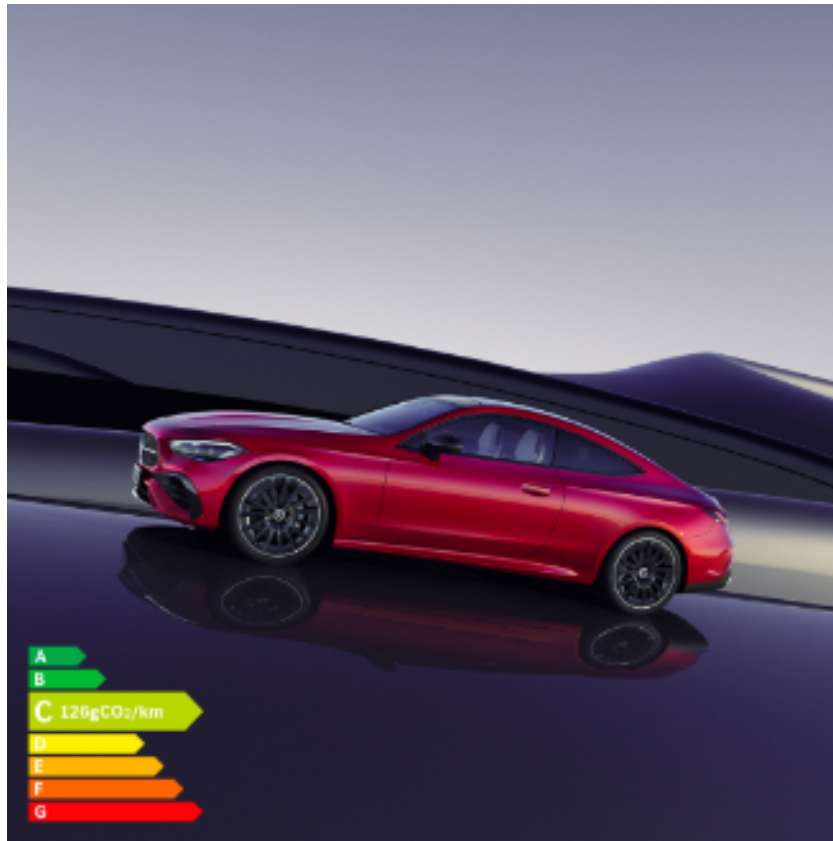

Nouveau Mercedes CLE Coupé

Le 7 mai 2024 - Nouveauté

Découvrez le nouveau Mercedes CLE coupé, l'essence même de la sportivité Mercedes-Benz dans un design élégant.

Sécurité, confort et technologie de pointe sont les mots clés du nouveau modèle !

Personnalisez son intérieur, ajustez les éclairages d'ambiance comme vous le souhaitez parmi 64 couleurs disponibles.

Profitez de 4 places pour un confort maximal et d'une capacité de chargement de 420L.

Disponible en motorisation Hybride Rechargeable et Thermique. Essayez le dès maintenant > [En savoir plus](#)

PS : En option, profitez de la fonction massage à 7 zones.

Pensez à covoiturer #SeDéplacerMoinsPolluer